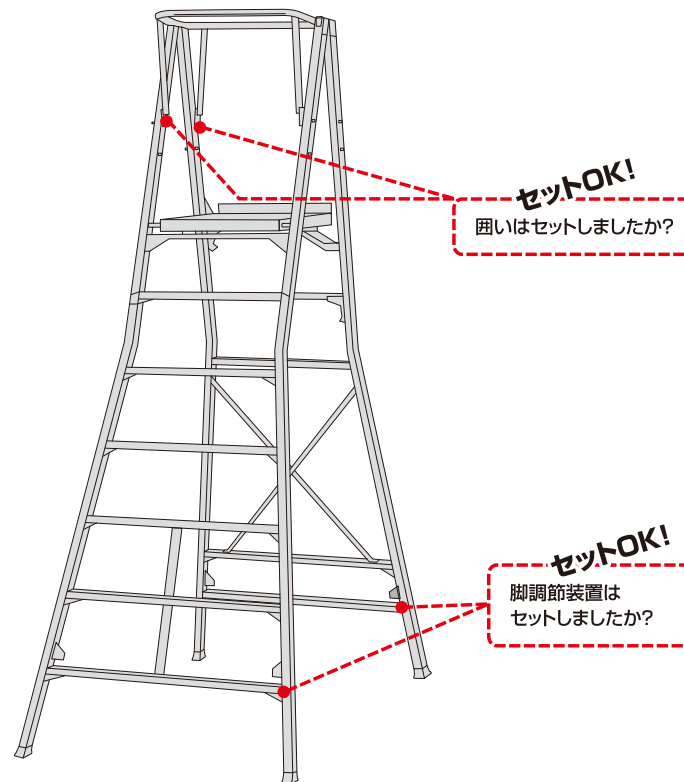

ご使用前の主な点検ポイント

※異常がある場合は絶対に使わないでください。

☐ 異常はないか

※正常に機能しない場合は絶対に使わないでください。

☐ 正常に機能するか

全体的に曲がったり壊れたりしている所はないか?

“おかしい”と思ったら機材を使わず、すぐ管理責任者へ連絡。

使用協力会社
および 管理責任者

元請電話番号
および 管理者