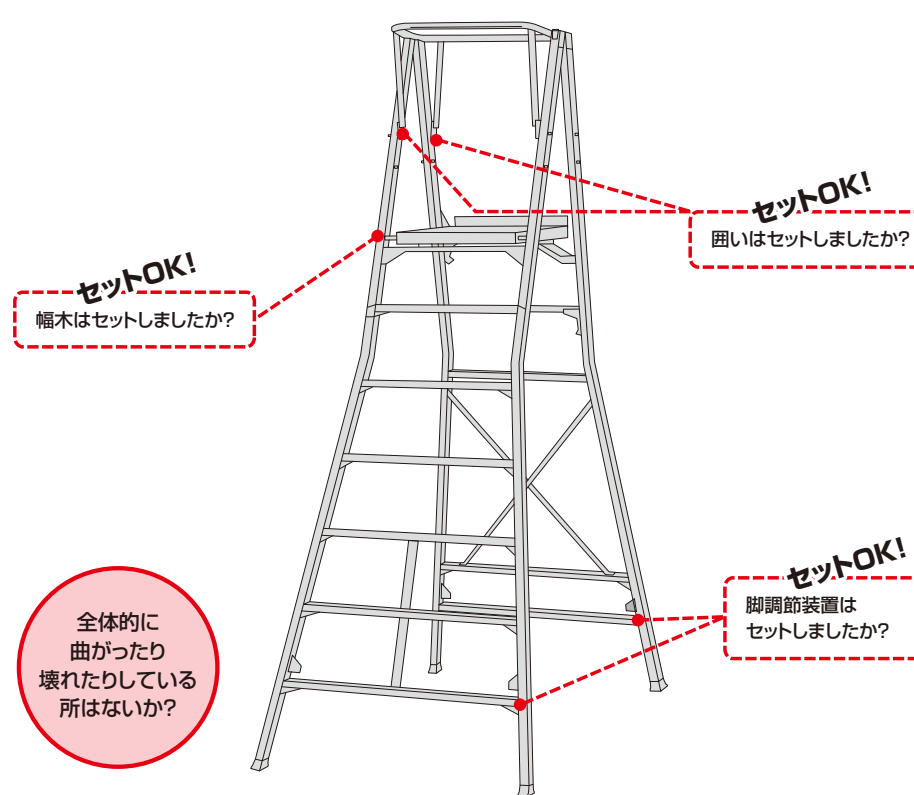

ご使用前の主な点検ポイント

※異常がある場合は絶対に使わないでください。

異常はないか

※正常に機能しない場合は絶対に使わないでください。

正常に機能するか

“おかしい”と思ったら機材を使わず、すぐ管理責任者へ連絡。

使用協力会社 および 管理責任者
元請電話番号 および 管理者